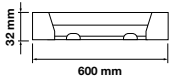

Body Type: **Aluminium Body,**

Dimension: **579x78x35mm**

Wall Fitting-60cm

10w VT-8111

SKU: 5071 - 3000K Warm White
SKU: 5072 - 4500K Day White
SKU: 5073 - 6000K White

Box Qty.
25 Pcs

3800157606745
3800157606752
3800157606769