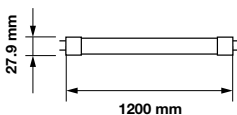

G13-T8 -Nano Plastic Tube-120CM

18W VT-121

- SKU: 653 - 3000K Warm White   3800157632041
- SKU: 654 - 4000K Day White   3800157632058
- SKU: 655 - 6400K White   3800157632065