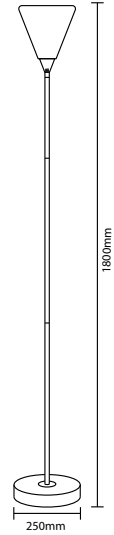

Table Lamps
5.5W VT-1046

Box Qty.
12 Pcs

SKU: 8514 - 3000K Warm White 3800157627245
SKU: 8515 - 4000K Day White 3800157627252

Voltage/Frequency:	AC:220-240V,50/60Hz	Beam Angle:	110°
Luminous Flux:	420lm	Color:	White
CRI:	>80	Body Type:	Plastic+Metal
PF:	>0.5	Dimension:	142x101.8x310mm

Hanging Lamp-Blue Shade

7W VT-1036-B

 Box Qty.
9 Pcs

SKU: 8506 - 4000K Day White 3800157620390

Voltage/Frequency:	AC:100-240V,50/60Hz	Beam Angle:	90°
Luminous Flux:	360lm	Color:	Chrome+Blue
CRI:	>80	Body Type:	PC+Metal
PF:	>0.45	Dimension:	Ø150x151x1241mm

Floor Lamp-E27

VT-7500-B

Box Qty.
4 Pcs

SKU: 7055 3800157610698

Max. Watts: **60W**
Body Type: **ABS+Metal**
Holder: **E27**
Color: **Black**
Dimension: **250x250x1800mm**

Floor Lamp-E27

VT-7500-S

Box Qty.
4 Pcs