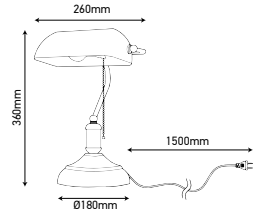

Table Lamps-Bakelite-E27

VT-7151-GR

SKU: 3912 3800157626071

5  **YEAR WARRANTY**

Body Type: Glass+Metal
Holder: E27
Color: Green
Dimension: 260x180x360mm

 Box Qty.
6 Pcs

Table Lamps-Bakelite-E27

VT-7151-B