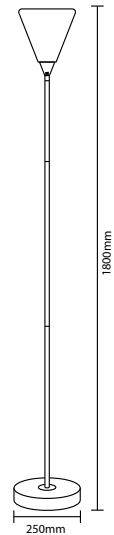

Floor Lamp-E27

VT-7500-B

Box Qty.
4 Pcs

SKU: 7055 3800157610698

Max. Watts: **60W**
Body Type: **ABS+Metal**
Holder: **E27**
Color: **Black**
Dimension: **250x250x1800mm**

Floor Lamp-E27

VT-7500-S

Box Qty.
4 Pcs

SKU: 7056 3800157610704

Max. Watts: **60W**
Body Type: **ABS+Metal**
Holder: **E27**
Color: **Silver**
Dimension: **250x250x1800mm**

Floor Lamp-E27

VT-7600-SB

 Box Qty.
4 Pcs

SKU: 3703 3800157610766

Max. Watts: **60W**
 Body Type: **Metal With Sand Finish**
 Holder: **E27**
 Color: **Sand Black+Satin Nickel**
 Dimension: **140x200x1600mm**