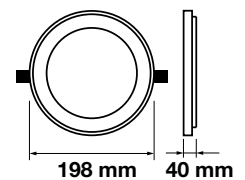

Cutting Size:
Ø120mm

Emergency Pack: **Available**
 Voltage/Frequency: **AC:100-240V,50/60Hz**
 Luminous Flux: **840lm**
 Beam Angle: **120°**

LED Type: **SMD**
 CRI: **>80**
 PF: **>0.9**
 Shape: **Round**

Body Type: **Aluminium+Glass**
 Dimension: **Ø160x40mm**
 Box Qty: **20 Pcs**

Glass Panel-Round

18W VT-1881G RD

SKU: 4760 - 3000K Warm White 3800230622976
 SKU: 6281 - 4000K Day White 3800157615792
 SKU: 4759 - 6400K White 3800230622969

Cutting Size:
Ø145mm

Emergency Pack: **Available**
 Voltage/Frequency: **AC:100-240V,50/60Hz**
 Luminous Flux: **1260lm**
 Beam Angle: **120°**

LED Type: **SMD**
 CRI: **>80**
 PF: **>0.9**
 Shape: **Round**

Body Type: **Aluminium+Glass**
 Dimension: **Ø198x40mm**
 Box Qty: **20 Pcs**

Glass Panel-Square

6W VT-602G SQ

SKU: 4738 - 3000K Warm White 3800230622877
 SKU: 6276 - 4000K Day White 3800157615747
 SKU: 4737 - 6400K White 3800230622860