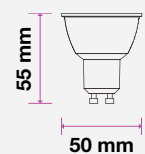

MODEL	WATTS	EQ.WATTS	LUMENS	BASE	BOX QTY.
VT-227D	6.5w	35w	450	GU10	200 pcs
SKU: 195	| 3000K WARM WHITE				
SKU: 196	| 4000K DAY WHITE				
SKU: 197	| 6400K WHITE