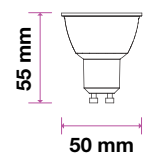

MODEL	WATTS	EQ.WATTS	LUMENS	BASE	BOX QTY.
VT-292	8w	80w	720	GU10	200 pcs
SKU: 872	| 3000K WARM WHITE				
SKU: 873	| 4000K DAY WHITE				
SKU: 874	| 6400K WHITE