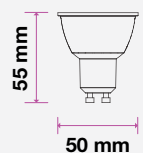

MODEL	WATTS	EQ.WATTS	LUMENS	BASE	SHAPE	BOX QTY.
VT-275D	5w	35w	380	GU10		192 pcs

SKU: 109 | 3000K WARM WHITE
SKU: 512 | 4000K DAY WHITE
SKU: 897 | 6400K WHITE