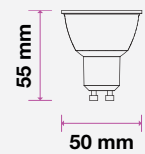

MODEL	WATTS	EQ.WATTS	LUMENS	BASE	BOX QTY.
VT-291	8w	80w	720	GU10	200 pcs
SKU: 875	| 3000K WARM WHITE				
SKU: 876	| 4000K DAY WHITE				
SKU: 877	| 6400K WHITE