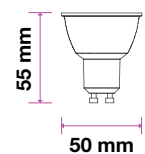

MODEL	WATTS	EQ.WATTS	LUMENS	BASE	BOX QTY.
VT-277	7w	65w	480	GU10	200 pcs
SKU: 165	| 3000K WARM WHITE				
SKU: 166	| 4000K DAY WHITE				
SKU: 167	| 6400K WHITE