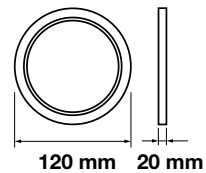

Beam Angle: **120°**  
Body Type: **Aluminium(PKW)**  
Shape: **Square**  
Dimension: **145x145x20mm**

SG Series-Round

8W VT-800 RD

SKU: 4821 - 6400K White

3800230622587

Box Qty.  
**20 Pcs**

Cutting Size:  $\varnothing$ 105mm