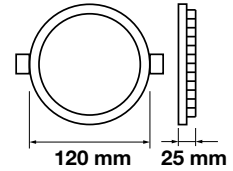

Slim Series-Chrome-Round

6W VT-607CH

SKU: 6334 - 3000K Warm White 3800157621182
SKU: 6335 - 4000K Day White 3800157621199
SKU: 6336 - 6400K White 3800157621205

Box Qty.
40 Pcs

Cutting Size: $\varnothing 105\text{mm}$

Emergency Pack: **Available**
Voltage/Frequency: **AC:85-265V,50/60Hz**
Luminous Flux: **420lm**

LED Type: **SMD**
CRI: **>80**
PF: **>0.5**

Beam Angle: **120°**
Body Type: **Aluminium+Chrome**
Shape: **Round**
Dimension: **$\varnothing 120 \times 25\text{mm}$**

Slim Series-Chrome-Round

12W VT-1207CH

SKU: 6340 - 3000K Warm White 3800157621243
SKU: 6341 - 4000K Day White 3800157621250
SKU: 6342 - 6400K White 3800157621267

Box Qty.
20 Pcs