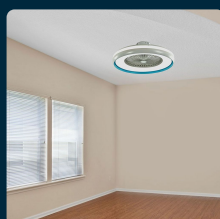

SKU 7934 VT-5022

Ventilatore LED da Soffitto a Scatola con Motore a Corrente Alternata da 50W e Telecomando 3in1 Colore Grigio e Blu

Colore della Luce
3IN1

Potenza
50W

Flusso Luminoso
3000 LM

Tipo di Installazione
A PLAFONE

SPECIFICHE TECNICHE

Colore della Luce	3IN1
Flusso Luminoso	3000 lm
Colore	Bianco + Blue Ring
Tipo di Installazione	a Plafone
Garanzia	2 anni
EAN	3800157656870

Potenza	50W
Chip LED	V-TAC
Dimensione	600x200mm
Sensore	Compatibile
MOQ	1pz
Unità di misura	pz