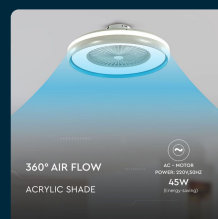

SKU 7934 VT-5022

Ventilatore LED da Soffitto a Scatola con Motore a Corrente Alternata da 50W e Telecomando 3in1 Colore Grigio e Blu

Colore della Luce
3IN1

Potenza
50W

Flusso Luminoso
3000 LM

Tipo di Installazione
A PLAFONE

SPECIFICHE TECNICHE

Colore della Luce	3IN1
Flusso Luminoso	3000 lm
Colore	Bianco + Blue Ring
Tipo di Installazione	a Plafone
Garanzia	2 anni
EAN	3800157656870

Potenza	50W
Chip LED	V-TAC
Dimensione	600x200mm
Sensore	Compatibile
MOQ	1pz
Unità di misura	pz