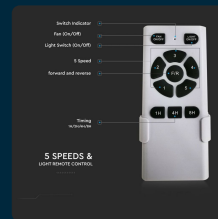

SKU 7929 VT-3042-3

Ventilatore LED da Soffitto 30W 3 in 1 con Motore a Corrente Continua da 35W con Telecomando 3 pale

Colore della Luce
3IN1

Potenza
35W

SPECIFICHE TECNICHE

Colore della Luce	3IN1
Materiale	ABS
Sensore	Compatibile
Tensione di Alimentazione	220
MOQ	1pz
Unità di misura	pz

Potenza	35W
Dimensione	Pale 107 cm
Temperatura d'Esercizio	-20 ° + 45°C
Garanzia	2 anni
EAN	3800157656009

SCARICABILI

[Manuale istruzioni](#)

[Scheda tecnica](#)