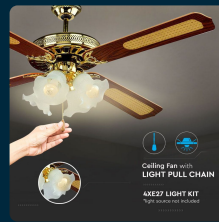

SKU 7921 VT-6056-4

Ventilatore LED da Soffitto 4*E27 in Vetro con Motore a Corrente Alternata da 55W 4 pale

Potenza
55W

SPECIFICHE TECNICHE

Potenza	55W
Attacco	4xE27
Dimensione	1320x520mm
Temperatura d'Esercizio	-20 ° + 45°C
Garanzia	2 anni
EAN	3800157654104

Materiale	Lame MDF. Tonalità di vetro
Carico Massimo	4x20W
Sensore	Compatibile
Tensione di Alimentazione	220
MOQ	1pz
Unità di misura	pz

SCARICABILI

[Manuale istruzioni](#)

[Scheda tecnica](#)