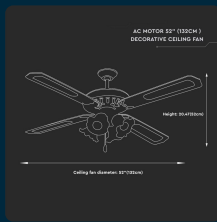

SKU 7921 VT-6056-4

Ventilatore LED da Soffitto 4*E27 in Vetro con Motore a Corrente Alternata da 55W 4 pale

Potenza
55W

SPECIFICHE TECNICHE

Potenza	55W
Attacco	4xE27
Dimensione	1320x520mm
Temperatura d'Esercizio	-20 ° + 45°C
Garanzia	2 anni
EAN	3800157654104

Materiale	Lame MDF. Tonalità di vetro
Carico Massimo	4x20W
Sensore	Compatibile
Tensione di Alimentazione	220
MOQ	1pz
Unità di misura	pz

SCARICABILI

[Manuale istruzioni](#)

[Scheda tecnica](#)