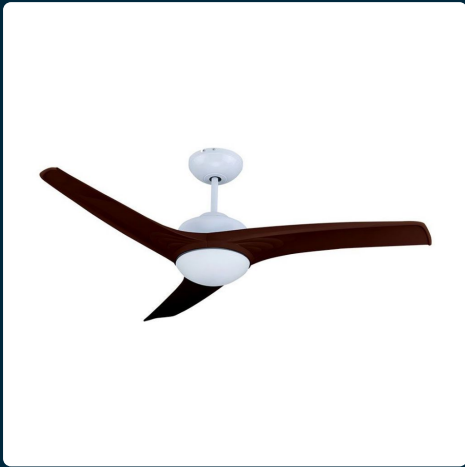

SKU 7920 VT-6055-3

Ventilatore LED da Soffitto 15W 3 in 1 con Motore a Corrente Continua da 35W con Telecomando 3 pale Marroni

Colore della Luce
3IN1

Potenza
35W

Flusso Luminoso
1500 LM

SPECIFICHE TECNICHE

Colore della Luce	3IN1
Flusso Luminoso	1500 lm
Materiale	MDF, Vetro
Dimensione	1320x350mm
Temperatura d'Esercizio	-20 ° + 45°C
Garanzia	2 anni
EAN	3800157654098

Potenza	35W
Chip LED	V-TAC
Colore	Marrone
Sensore	Compatibile
Tensione di Alimentazione	220
MOQ	1pz
Unità di misura	pz