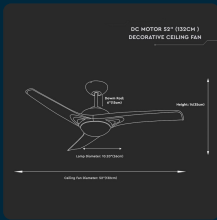

SKU 7920 VT-6055-3

Ventilatore LED da Soffitto 15W 3 in 1 con Motore a Corrente Continua da 35W con Telecomando 3 pale Marroni

Colore della Luce
3IN1

Potenza
35W

Flusso Luminoso
1500 LM

SPECIFICHE TECNICHE

Colore della Luce	3IN1
Flusso Luminoso	1500 lm
Materiale	MDF, Vetro
Dimensione	1320x350mm
Temperatura d'Esercizio	-20 ° + 45°C
Garanzia	2 anni
EAN	3800157654098

Potenza	35W
Chip LED	V-TAC
Colore	Marrone
Sensore	Compatibile
Tensione di Alimentazione	220
MOQ	1pz
Unità di misura	pz