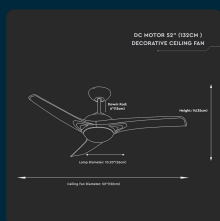

SKU 7919 VT-6055-3

Ventilatore LED da Soffitto 15W 3 in 1 con Motore a Corrente Continua da 35W con Telecomando 3 pale

Colore della Luce
3IN1

Potenza
35W

Flusso Luminoso
1500 LM

SPECIFICHE TECNICHE

Colore della Luce	3IN1
Flusso Luminoso	1500 lm
Materiale	MDF, Vetro
Dimensione	1320x350mm
Temperatura d'Esercizio	-20 ° + 45°C
Garanzia	2 anni
EAN	3800157654081

Potenza	35W
Chip LED	V-TAC
Colore	Bianco
Sensore	Compatibile
Tensione di Alimentazione	220
MOQ	1pz
Unità di misura	pz

SCARICABILI

[Manuale istruzioni](#)

[Scheda tecnica](#)