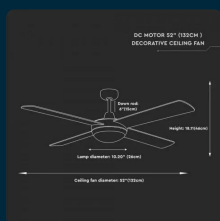

SKU 7918 VT-6054-4

Ventilatore LED da Soffitto 2*E27 con Motore a Corrente Continua da 35W con Telecomando 4 pale

Potenza
35W

SPECIFICHE TECNICHE

Potenza	35W
Attacco	2xE27
Dimensione	1320x460mm
Temperatura d'Esercizio	-20 ° + 45°C
Garanzia	2 anni
EAN	3800157654074

Materiale	MDF, Vetro
Carico Massimo	2x20W
Sensore	Compatibile
Tensione di Alimentazione	220
MOQ	1pz
Unità di misura	pz

SCARICABILI

[Manuale istruzioni](#)

[Scheda tecnica](#)