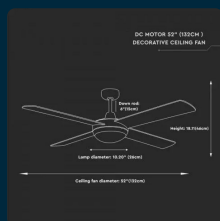

## SKU 7918 VT-6054-4

Ventilatore LED da Soffitto 2\*E27 con Motore a Corrente Continua da 35W con Telecomando 4 pale

Potenza  
**35W**

Attacco  
**E27**

Carico Massimo  
**2X20W**

### SPECIFICHE TECNICHE

<b>Potenza</b>	35W
<b>Attacco</b>	E27
<b>Dimensione</b>	1320x460mm
<b>Temperatura d'Esercizio</b>	Da -20 A +45
<b>Garanzia</b>	2 anni
<b>EAN</b>	3800157654074

<b>Materiale</b>	MDF, Vetro
<b>Carico Massimo</b>	2x20W
<b>Sensore</b>	Compatibile
<b>Tensione di Alimentazione</b>	220V
<b>MOQ</b>	1pz
<b>Unità di misura</b>	pz