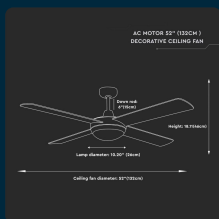

SKU 7917 VT-6054-4

Ventilatore LED da Soffitto 2*E27 con Motore a Corrente Alternata da 60W con Telecomando 4 pale

Potenza
60W

SPECIFICHE TECNICHE

Potenza	60W
Carico Massimo	20W
Sensore	Compatibile
MOQ	1pz
Unità di misura	pz

Attacco	2xE27
Dimensione	1320x460mm
Garanzia	2 anni
EAN	3800157654067

SCARICABILI

 [Manuale istruzioni](#)