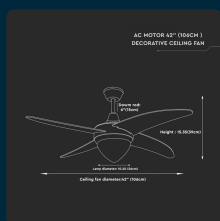

SKU 7915 VT-6043-4

Ventilatore LED da Soffitto 15W 3 in 1 con Motore a Corrente Alternata da 60W con Telecomando 4 pale

Colore della Luce
3IN1

Potenza
60W

Flusso Luminoso
1500 LM

SPECIFICHE TECNICHE

Colore della Luce	3IN1
Flusso Luminoso	1500 lm
Materiale	MDF, Vetro
Sensore	Compatibile
Tensione di Alimentazione	220
ID EPREL	1567033
MOQ	1pz
Unità di misura	pz

Potenza	60W
Chip LED	V-TAC
Dimensione	1060x390mm
Temperatura d'Esercizio	-20 ° + 45°C
Consumo energetico	15kW/1000h
Garanzia	2 anni
EAN	3800157654043

SCARICABILI

Manuale istruzioni

Etichetta energetica

Scheda tecnica