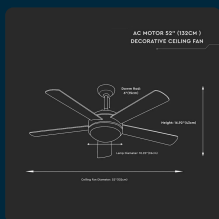

## SKU 7913 VT-6052-5

Ventilatore LED da Soffitto 15W 3 in 1 con Motore a Corrente Alternata da 60W con Telecomando 5 pale (Mdf Scure)

Potenza  
**15W**

Flusso Luminoso  
**1500 LM**

### SPECIFICHE TECNICHE

<b>Potenza</b>	15W
<b>Chip LED</b>	V-TAC
<b>MOQ</b>	1pz
<b>Unità di misura</b>	pz

<b>Flusso Luminoso</b>	1500 lm
<b>Garanzia</b>	2 anni
<b>EAN</b>	3800157654029