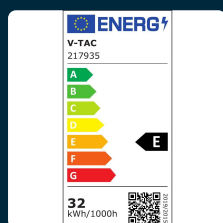

IL KIT COMPRENDE

SPECIFICHE TECNICHE

Colore della Luce	3in1
Flusso Luminoso	3000 lm
Dimmerabile	Sì
Cicli ON/OFF	>15000
Dimensione	Ø600x200mm
Sensore	Compatibile
Tensione di Alimentazione	220V
ID EPREL	1566450
MOQ	1pz
Unità di misura	pz

Potenza	45W
Chip LED	V-TAC
Materiale	ABS+Acrilico
Colore	Bianco-Grigio
Tipo di Installazione	a Plafone
Temperatura d'Esercizio	Da -20 A +45°C
Consumo energetico	30.3kW/1000h
Garanzia	2 anni
EAN	3800170208988