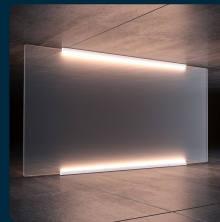

## SKU 21695 VT-125

Plafoniera LED Chip Samsung Lineare 16W 120cm  
Raccordabile con Interruttore 3000K

Colore della Luce  
**BIANCO CALDO**

Potenza  
**16W**

Flusso Luminoso  
**1600 LM**

Forma  
**T5**