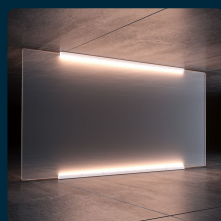

## SKU 21691 VT-035

Plafoniera LED Chip Samsung Lineare 4W 30cm  
Raccordabile con Interruttore 6400K

Colore della Luce  
**BIANCO FREDDO**

Potenza  
**4W**

Flusso Luminoso  
**400 LM**

Forma  
**T5**