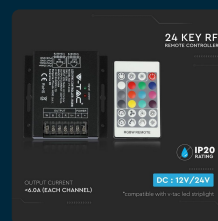

SKU 3338 VT-2424

Controller per Strip LED RGB+W Dimmerabile Porta RJ45
con Telecomando 24 Tasti

SPECIFICHE TECNICHE

Dimmerabile	Sì
Dimensione	80x64x24mm
Garanzia	0 anni
EAN	3800157634618

Grado di Protezione	IP20
Sensore	Compatibile
MOQ	1pz
Unità di misura	pz