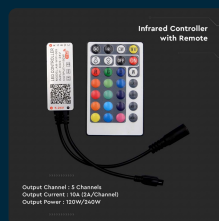

SKU 2900 VT-2429

Controller Wifi per Strip LED 3in1+RGB Dimmerabile con Telecomando 28 Tasti Compatibile con Amazon Alexa e Google Home

IL KIT COMPRENDE

SPECIFICHE TECNICHE

Dimensione	59.2x24x10mm
Tensione di Alimentazione	DC:12/24
Numero tasti	28
MOQ	1pz
Unità di misura	pz