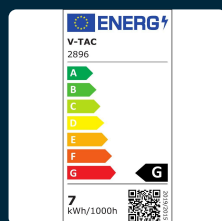

SKU 2896 VT-5050 60

Strip LED SMD5050 24W/m 5m 60 LED/m 24V 3IN1+RGB
IP65 12mm

Colore della Luce
3IN1+RGB

Lumen al metro
1630 LM/M

Watt al metro
24W/M

SPECIFICHE TECNICHE

Colore della Luce	3IN1+RGB
Dimensione	12mm
Lumen al metro	1630 lm/m
Corrente al metro	1A/m
Numero di LED	60
Tecnologia LED	SMD
Consumo energetico	7kW/1000h
Garanzia	2 anni
EAN	3800157681582

Grado di Protezione	IP65
Fascio Luminoso	120°
Watt al metro	24W/m
Lunghezza della Bobina	5m
Sensore	Compatibile
Tensione di Alimentazione	DC:24V
ID EPREL	1192934
MOQ	5m
Unità di misura	m

SCARICABILI

Etichetta energetica