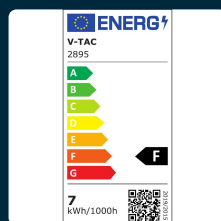

SKU 2895 VT-5050 60

Strip LED SMD5050 24W/m 5m 60LED/m 24V 3in1+RGB
IP20 12mm

Colore della Luce
3IN1+RGB

Lumen al metro
1680 LM/M

Watt al metro
24W/M

SPECIFICHE TECNICHE

Colore della Luce	3IN1+RGB
Dimensione	12mm
Lumen al metro	1680 lm/m
Corrente al metro	1A/m
Numero di LED	60
Tecnologia LED	SMD
Consumo energetico	7kW/1000h
Garanzia	2 anni
EAN	3800157681575

Grado di Protezione	IP20
Fascio Luminoso	120°
Watt al metro	24W/m
Lunghezza della Bobina	5m
Sensore	Compatibile
Tensione di Alimentazione	DC:24V
ID EPREL	1192933
MOQ	5m
Unità di misura	m

SCARICABILI

Etichetta energetica