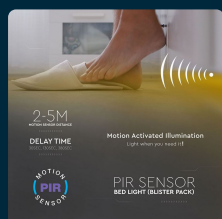

SKU 2550 VT-8068

Kit Strip LED Luce Scendiletto Doppio (2*1,2m Strip 30 LED/m 2,8W+Alimentatore+2 Sensori di movimento) 12V 3000K Dimmerabile

Colore della Luce
BIANCO CALDO

Potenza
2.8W

Flusso Luminoso
520 LM

SPECIFICHE TECNICHE

Colore della Luce	Bianco caldo
Flusso Luminoso	520 lm
Dimmerabile	Sì
Cicli ON/OFF	>15000
Distanza di Rilevamento	2-5m
Fascio Luminoso	120°
Numero di LED	30
Tecnologia LED	SMD 2835
Temperatura di Colore (CTI)	3000K
Consumo energetico	3kW/1000h
Garanzia	3 anni
EAN	3800157628457