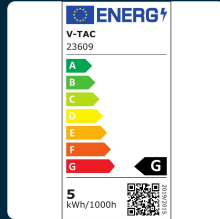

## SKU 23609

Strip LED SMD2835 10W/m 10m 120 LED/m 24V 6500K  
IP20 8mm

Colore della Luce  
**BIANCO FREDDO**

Lumen al metro  
**800 LM/M**

### SPECIFICHE TECNICHE

<b>Colore della Luce</b>	Bianco freddo
<b>CRI</b>	>80
<b>Fascio Luminoso</b>	120°
<b>Lunghezza della Bobina</b>	10m
<b>Temperatura di Colore (CTI)</b>	6500K
<b>Consumo energetico</b>	5kW/1000h
<b>Garanzia</b>	2 anni
<b>EAN</b>	3800170220980

<b>Grado di Protezione</b>	IP20
<b>Dimensione</b>	8mm
<b>Lumen al metro</b>	800 lm/m
<b>Tecnologia LED</b>	SMD 2835
<b>Tensione di Alimentazione</b>	DC:24V
<b>ID EPREL</b>	1889034
<b>MOQ</b>	10m
<b>Unità di misura</b>	m