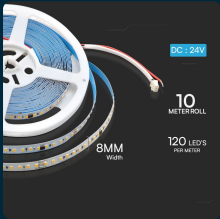

SKU 23608

Strip LED SMD2835 10W/m 10m 120 LED/m 24V 4000K
IP20 8mm

Colore della Luce
BIANCO NATURALE

IL KIT COMPRENDE

SPECIFICHE TECNICHE

Colore della Luce	Bianco naturale
CRI	>80
Fascio Luminoso	120°
Tecnologia LED	SMD 2835
Tensione di Alimentazione	DC:24V
ID EPREL	1889033
MOQ	10m
Unità di misura	m

Grado di Protezione	IP20
Dimensione	8mm
Lunghezza Cavo	10m
Temperatura di Colore (CTI)	4000K
Consumo energetico	5kW/1000h
Garanzia	2 anni
EAN	3800170220966