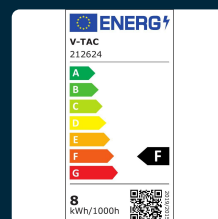

SKU 212624 VT-2835-7.5

Strip LED SMD2835 7,5W/m 10m 120 LED/m 6500K 24V
IP20 10mm

Colore della Luce
BIANCO FREDDO

Potenza
7.5W

Flusso Luminoso
750 LM

Lumen al metro
750 LM/M

SPECIFICHE TECNICHE

Colore della Luce	Bianco freddo
Flusso Luminoso	750 lm
Dimmerabile	no
Materiale	Silicio
CRI	>80
Durata	20000 ore
Fascio Luminoso	120°
Lunghezza della Bobina	10m
Sensore	Compatibile
Temperatura d'Esercizio	da -25°C a +50°C
Tensione di Alimentazione	24
MOQ	10m
Unità di misura	m

Potenza	7.5W
Chip LED	V-TAC
Grado di Protezione	IP20
Colore	Bianco
Dimensione	8mm
Efficienza Luminosa	100 lm/W
Lumen al metro	750 lm/m
Numero di LED	120
Tecnologia LED	SMD2835
Temperatura di Colore (CTI)	6500K
Garanzia	2 anni
EAN	3800157679190