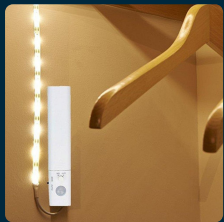

SKU 212574 VT-8082

Strip LED SMD2835 2,4W 1m 30 LED/m 6V a Batteria con Sensore di movimento 4000K IP65

Colore della Luce
BIANCO NATURALE

Lumen al metro
200 LM/M

Watt al metro
2.4W/M

IL KIT COMPRENDE

SPECIFICHE TECNICHE

Colore della Luce	Bianco naturale
Distanza di Rilevamento	2-5 Metersm
Watt al metro	2.4W/m
Sensore	PIR
Temperatura di Colore (CTI)	4000K
Garanzia	2 anni
EAN	3800157684996

Grado di Protezione	IP65
Lumen al metro	200 lm/m
Lunghezza della Bobina	1m
Tecnologia LED	SMD
Tensione di Alimentazione	DC:6V
MOQ	1pz
Unità di misura	pz