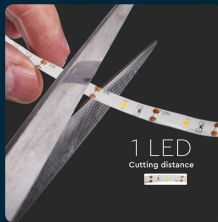

## SKU 212574 VT-8082

Strip LED SMD2835 2,4W 1m 30 LED/m 6V a Batteria con Sensore di movimento 4000K IP65

Colore della Luce  
**BIANCO NATURALE**

Lumen al metro  
**200 LM/M**

Watt al metro  
**2.4W/M**

### SPECIFICHE TECNICHE

<b>Colore della Luce</b>	Bianco naturale
<b>Distanza di Rilevamento</b>	2-5 Metersm
<b>Watt al metro</b>	2.4W/m
<b>Sensore</b>	PIR
<b>Temperatura di Colore (CTI)</b>	4000K
<b>Garanzia</b>	2 anni
<b>EAN</b>	3800157684996

<b>Grado di Protezione</b>	IP65
<b>Lumen al metro</b>	200 lm/m
<b>Lunghezza della Bobina</b>	1m
<b>Tecnologia LED</b>	SMD
<b>Tensione di Alimentazione</b>	DC:6V
<b>MOQ</b>	1pz
<b>Unità di misura</b>	pz