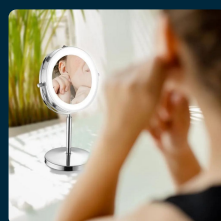

SKU 6629 VT-7572

Specchio LED Rotondo 3W Double face Rotabile a 360° da Tavolo (ingranditore 3x) D:170mm 6400K IP44

Colore della Luce
BIANCO FREDDO

Potenza
3W

Flusso Luminoso
30 LM

SPECIFICHE TECNICHE

Colore della Luce	Bianco freddo
Flusso Luminoso	30 lm
Grado di Protezione	IP44
Colore	Cromato
Dimensione	135x205x325mm
Tecnologia LED	SMD
Temperatura di Colore (CTI)	6400K
Garanzia	2 anni
EAN	3800157662451