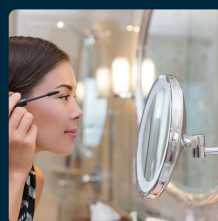

## SKU 6628 VT-7571

Specchio LED Rotondo 3W Double face Rotabile a 360° con braccio estendibile (ingranditore 3x) D:170mm 6400K IP44

Colore della Luce  
**BIANCO FREDDO**

Potenza  
**3W**

Flusso Luminoso  
**30 LM**