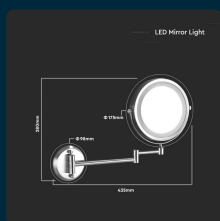

## SKU 6628 VT-7571

Specchio LED Rotondo 3W Double face Rotabile a 360° con braccio estendibile (ingranditore 3x) D:170mm 6400K IP44

Colore della Luce  
**BIANCO FREDDO**

Potenza  
**3W**

Flusso Luminoso  
**30 LM**

## SPECIFICHE TECNICHE

<b>Colore della Luce</b>	Bianco freddo
<b>Flusso Luminoso</b>	30 lm
<b>Grado di Protezione</b>	IP44
<b>Colore</b>	Nickel
<b>Numero di LED</b>	18
<b>Temperatura d'Esercizio</b>	-20 ° +45°C
<b>Tensione di Alimentazione</b>	5
<b>MOQ</b>	1pz
<b>Unità di misura</b>	pz

<b>Potenza</b>	3W
<b>Chip LED</b>	V-TAC
<b>Materiale</b>	Plastica
<b>Dimensione</b>	175x435x280mm
<b>Tecnologia LED</b>	SMD
<b>Temperatura di Colore (CTI)</b>	6400K
<b>Garanzia</b>	2 anni
<b>EAN</b>	3800157662444