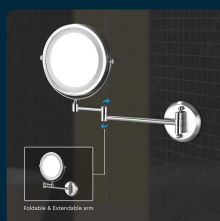

## SKU 6628 VT-7571

Specchio LED Rotondo 3W Double face Rotabile a 360° con braccio estendibile (ingranditore 3x) D:170mm 6400K IP44

Colore della Luce  
**BIANCO FREDDO**

Potenza  
**3W**

Flusso Luminoso  
**30 LM**

## SPECIFICHE TECNICHE

<b>Colore della Luce</b>	Bianco freddo
<b>Flusso Luminoso</b>	30 lm
<b>Grado di Protezione</b>	IP44
<b>Colore</b>	Nickel
<b>Numero di LED</b>	18
<b>Temperatura d'Esercizio</b>	-20 ° +45°C
<b>Tensione di Alimentazione</b>	5
<b>MOQ</b>	1pz
<b>Unità di misura</b>	pz