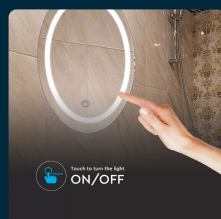

SKU 40491 VT-8602

Specchio LED Rotondo 25W con Sistema Anti-appannamento Interruttore Touch 3 in 1 600*35mm IP44

Potenza
25W

Flusso Luminoso
750 LM

SPECIFICHE TECNICHE

Potenza	25W
Chip LED	V-TAC
Garanzia	2 anni
EAN	3800157655033

Flusso Luminoso	750 lm
Grado di Protezione	IP44
MOQ	1pz
Unità di misura	pz

SCARICABILI

[Manuale istruzioni](#)