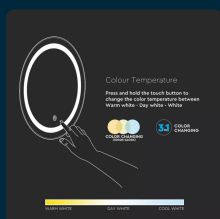

SKU 40491 VT-8602

Specchio LED Rotondo 25W con Sistema Anti-appannamento Interruttore Touch 3 in 1 600*35mm IP44

Potenza
25W

Flusso Luminoso
750 LM

SPECIFICHE TECNICHE

Potenza	25W
Chip LED	V-TAC
Garanzia	2 anni
EAN	3800157655033

Flusso Luminoso	750 lm
Grado di Protezione	IP44
MOQ	1pz
Unità di misura	pz

SCARICABILI

[Manuale istruzioni](#)