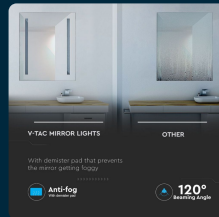

SKU 40471 VT-8800

Specchio LED Rettangolare 38W con Sistema Anti-appannamento 800*600*35mm 6400K IP44

Colore della Luce
BIANCO FREDDO

Potenza
38W

Flusso Luminoso
700 LM

Forma
RETTANGOLARE

SPECIFICHE TECNICHE

Colore della Luce	Bianco freddo
Flusso Luminoso	700 lm
Forma	Rettangolare
Grado di Protezione	IP44
CRI	>80
Fascio Luminoso	120°
Tecnologia LED	SMD
Garanzia	2 anni
EAN	3800157655019

Potenza	38W
Chip LED	V-TAC
Dimmerabile	No
Materiale	Ferro
Dimensione	600x35x800mm
Sensore	Compatibile
Temperatura di Colore (CTI)	6400K
MOQ	1pz
Unità di misura	pz