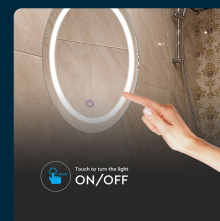

SKU 2140491 VT-8602

Specchio LED Rotondo 25W con Sistema Anti-appannamento Interruttore Touch 3 in 1 600*35mm IP44

Colore della Luce
3IN1

Potenza
25W

Flusso Luminoso
85 LM

Forma
ROTONDA

IL KIT COMPRENDE

SPECIFICHE TECNICHE

Colore della Luce	3in1
Flusso Luminoso	85 lm
Forma	Rotonda
Grado di Protezione	IP44
CRI	>80
Fascio Luminoso	110°
Tecnologia LED	SMD
Consumo energetico	25kW/1000h
Garanzia	2 anni
EAN	3800157685573

Potenza	25W
Chip LED	V-TAC
Dimmerabile	No
Materiale	Iron
Dimensione	600mm
Sensore	Compatibile
Tensione di Alimentazione	AC:200-240V, 50/60Hz
ID EPREL	1247414
MOQ	1pz
Unità di misura	pz