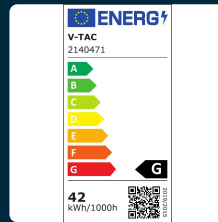

SKU 2140471 VT-8800

Specchio LED Rettangolare 38W con Sistema Anti-appannamento 800*600*35mm 6400K IP44

Colore della Luce
BIANCO FREDDO

Potenza
42W

Flusso Luminoso
100 LM

Forma
RETTANGOLARE

IL KIT COMPRENDE

SPECIFICHE TECNICHE

Colore della Luce	Bianco freddo
Flusso Luminoso	100 lm
Forma	Rettangolare
Grado di Protezione	IP44
CRI	>80
Fascio Luminoso	110°
Tecnologia LED	SMD
Tensione di Alimentazione	AC:200-240V, 50/60Hz
ID EPREL	1247416
MOQ	1pz
Unità di misura	pz

Potenza	42W
Chip LED	V-TAC
Dimmerabile	No
Materiale	Iron
Dimensione	600x800mm
Sensore	Compatibile
Temperatura di Colore (CTI)	6400K
Consumo energetico	42kW/1000h
Garanzia	2 anni
EAN	3800157685597