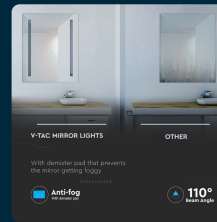

SKU 2140471 VT-8800

Specchio LED Rettangolare 38W con Sistema Anti-appannamento 800*600*35mm 6400K IP44

Colore della Luce
BIANCO FREDDO

Potenza
42W

Flusso Luminoso
100 LM

Forma
RETTANGOLARE

IL KIT COMPRENDE

SPECIFICHE TECNICHE

Colore della Luce	Bianco freddo
Flusso Luminoso	100 lm
Forma	Rettangolare
Grado di Protezione	IP44
CRI	>80
Fascio Luminoso	110°
Tecnologia LED	SMD
Tensione di Alimentazione	AC:200-240V, 50/60Hz
ID EPREL	1247416
MOQ	1pz
Unità di misura	pz

Potenza	42W
Chip LED	V-TAC
Dimmerabile	No
Materiale	Iron
Dimensione	600x800mm
Sensore	Compatibile
Temperatura di Colore (CTI)	6400K
Consumo energetico	42kW/1000h
Garanzia	2 anni
EAN	3800157685597