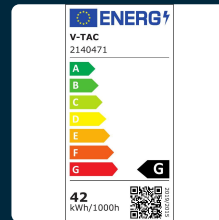

SKU 2140471 VT-8800

Specchio LED Rettangolare 38W con Sistema Anti-appannamento 800*600*35mm 6400K IP44

Colore della Luce
BIANCO FREDDO

Potenza
42W

Flusso Luminoso
100 LM

Forma
RETTANGOLARE

IL KIT COMPRENDE

SPECIFICHE TECNICHE

Colore della Luce	Bianco freddo
Flusso Luminoso	100 lm
Forma	Rettangolare
Grado di Protezione	IP44
CRI	>80
Fascio Luminoso	110°
Tecnologia LED	SMD
Tensione di Alimentazione	AC:200-240V, 50/60Hz
ID EPREL	1247416
MOQ	1pz
Unità di misura	pz

Potenza	42W
Chip LED	V-TAC
Dimmerabile	No
Materiale	Iron
Dimensione	600x800mm
Sensore	Compatibile
Temperatura di Colore (CTI)	6400K
Consumo energetico	42kW/1000h
Garanzia	2 anni
EAN	3800157685597