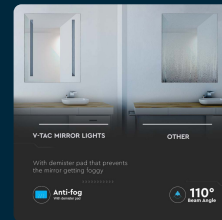

SKU 2140471 VT-8800

Specchio LED Rettangolare 38W con Sistema Anti-appannamento 800*600*35mm 6400K IP44

Colore della Luce
BIANCO FREDDO

Potenza
42W

Flusso Luminoso
100 LM

Forma
RETTANGOLARE

IL KIT COMPRENDE

SPECIFICHE TECNICHE

Colore della Luce	Bianco freddo
Flusso Luminoso	100 lm
Forma	Rettangolare
Grado di Protezione	IP44
CRI	>80
Fascio Luminoso	110°
Tecnologia LED	SMD
Tensione di Alimentazione	AC:200-240V, 50/60Hz
ID EPREL	1247416
MOQ	1pz
Unità di misura	pz

Potenza	42W
Chip LED	V-TAC
Dimmerabile	No
Materiale	Iron
Dimensione	600x800mm
Sensore	Compatibile
Temperatura di Colore (CTI)	6400K
Consumo energetico	42kW/1000h
Garanzia	2 anni
EAN	3800157685597