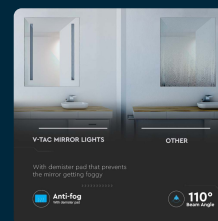

## SKU 2140451 VT-8700

Specchio LED Rettangolare 35W con Sistema Anti-appannamento 700\*500\*35mm 6400K IP44

Colore della Luce  
**BIANCO FREDDO**

Potenza  
**35W**

Flusso Luminoso  
**95 LM**

Forma  
**RETTANGOLARE**

### SPECIFICHE TECNICHE

<b>Colore della Luce</b>	Bianco freddo
<b>Flusso Luminoso</b>	95 lm
<b>Forma</b>	Rettangolare
<b>Grado di Protezione</b>	IP44
<b>CRI</b>	>80
<b>Fascio Luminoso</b>	110°
<b>Tecnologia LED</b>	SMD
<b>Tensione di Alimentazione</b>	AC:200-240V, 50/60Hz
<b>ID EPREL</b>	1247415
<b>MOQ</b>	1pz
<b>Unità di misura</b>	pz