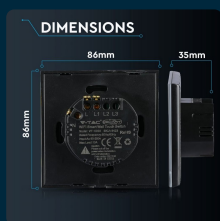

## SKU 8423 VT-5003

Interruttore Touch da 1 Tasto Wifi Compatibile con Google Home e Amazon Alexa Tramite App V-Tac Smart Colore Nero

### SPECIFICHE TECNICHE

<b>Grado di Protezione</b>	IP40
<b>Carico Massimo</b>	200W
<b>Colore</b>	Nero
<b>Dimensione</b>	86x86x35mm
<b>MOQ</b>	1pz
<b>Unità di misura</b>	pz

<b>Materiale</b>	PC/Vetro
<b>Cicli ON/OFF</b>	>10000
<b>Corrente Massima</b>	10A
<b>Garanzia</b>	0 anni
<b>EAN</b>	3800157637411