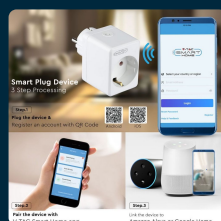

## SKU 8416 VT-5002

Presa con Spina a Schuko WiFi 10A 2P + Schuko USB e Interruttore Compatibile con Google Home e Amazon Alexa via App V-Tac Smart