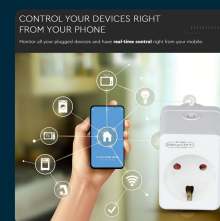

## SKU 8416 VT-5002

Presa con Spina a Schuko WiFi 10A 2P + Schuko USB e Interruttore Compatibile con Google Home e Amazon Alexa via App V-Tac Smart