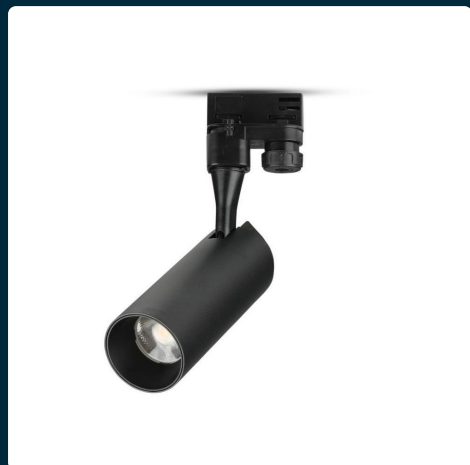

## SKU 940 VT-418

Faretto LED da Binario Chip Samsung 18W Colore Nero 4000K

Colore della Luce  
**BIANCO NATURALE**

Potenza  
**18W**

Flusso Luminoso  
**1260 LM**

## SPECIFICHE TECNICHE

<b>Colore della Luce</b>	Bianco naturale
<b>Flusso Luminoso</b>	1260 lm
<b>Dimmerabile</b>	No
<b>Materiale</b>	Alluminio
<b>CRI</b>	>90
<b>Durata</b>	30000 ore
<b>Fattore di Potenza (PF)</b>	>0.9
<b>Tecnologia LED</b>	COB-Samsung Chip
<b>Temperatura di Colore (CTI)</b>	4000K
<b>Consumo energetico</b>	18kW/1000h
<b>Garanzia</b>	5 anni
<b>EAN</b>	3800157648257

<b>Potenza</b>	18W
<b>Chip LED</b>	Samsung
<b>Grado di Protezione</b>	IP20
<b>Colore</b>	Nero
<b>Dimensione</b>	Ø60x165x156mm
<b>Fascio Luminoso</b>	24°
<b>Sensore</b>	Compatibile
<b>Temperatura d'Esercizio</b>	-20 a +45°C
<b>Tensione di Alimentazione</b>	AC:220-240
<b>ID EPREL</b>	986061
<b>MOQ</b>	1pz
<b>Unità di misura</b>	pz