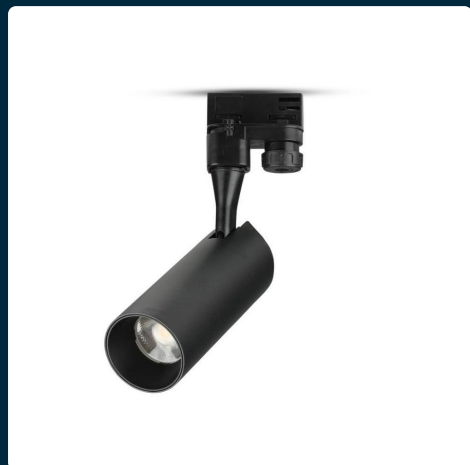

## SKU 939 VT-418

Faretto LED da Binario Chip Samsung 18W Colore Nero 3000K

Colore della Luce  
**BIANCO CALDO**

Potenza  
**18W**

Flusso Luminoso  
**1260 LM**

## SPECIFICHE TECNICHE

<b>Colore della Luce</b>	Bianco caldo
<b>Flusso Luminoso</b>	1260 lm
<b>Dimmerabile</b>	No
<b>Materiale</b>	Alluminio
<b>CRI</b>	>90
<b>Durata</b>	30000 ore
<b>Fattore di Potenza (PF)</b>	>0.9
<b>Tecnologia LED</b>	COB-Samsung Chip
<b>Temperatura di Colore (CTI)</b>	3000K
<b>Consumo energetico</b>	18kW/1000h
<b>Garanzia</b>	5 anni
<b>EAN</b>	3800157648240

<b>Potenza</b>	18W
<b>Chip LED</b>	Samsung
<b>Grado di Protezione</b>	IP20
<b>Colore</b>	Nero
<b>Dimensione</b>	Ø60x165x156mm
<b>Fascio Luminoso</b>	24°
<b>Sensore</b>	Compatibile
<b>Temperatura d'Esercizio</b>	-20 a +45°C
<b>Tensione di Alimentazione</b>	AC:220-240
<b>ID EPREL</b>	986060
<b>MOQ</b>	1pz
<b>Unità di misura</b>	pz