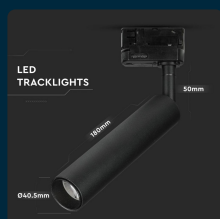

## SKU 355 VT-407-B

Faretto LED da Binario Chip Samsung 7W Colore Nero 5000K

Colore della Luce  
**BIANCO NATURALE**

Potenza  
**7W**

Flusso Luminoso  
**420 LM**

## SPECIFICHE TECNICHE

<b>Colore della Luce</b>	Bianco naturale
<b>Flusso Luminoso</b>	420 lm
<b>Dimmerabile</b>	No
<b>Materiale</b>	Alluminio
<b>Colore</b>	Nero
<b>Dimensione</b>	Ø40.5x180x50mm
<b>Efficienza Luminosa</b>	60 lm/W
<b>Fattore di Potenza (PF)</b>	>0.5
<b>Tecnologia LED</b>	COB-Samsung Chip
<b>Tensione di Alimentazione</b>	AC ( 220 - 240 )
<b>ID EPREL</b>	986259
<b>MOQ</b>	1pz
<b>Unità di misura</b>	pz

<b>Potenza</b>	7W
<b>Chip LED</b>	Samsung
<b>Grado di Protezione</b>	IP20
<b>Cicli ON/OFF</b>	>15000
<b>CRI</b>	>90
<b>Durata</b>	30000 ore
<b>Fascio Luminoso</b>	24°
<b>Sensore</b>	Compatibile
<b>Temperatura di Colore (CTI)</b>	5000K
<b>Consumo energetico</b>	7kW/1000h
<b>Garanzia</b>	5 anni
<b>EAN</b>	3800157633987