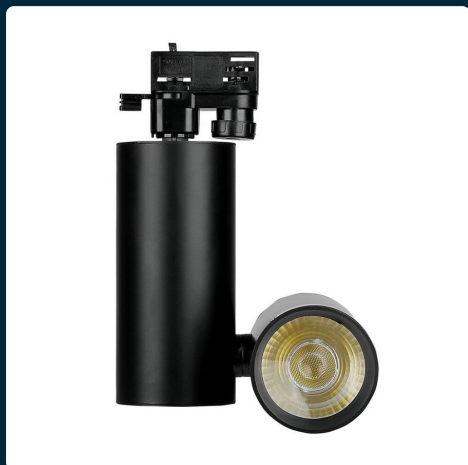

SKU 1296 VT-4635B

Faretto LED da Binario 30W Colore Nero 4000K CRI>95

Colore della Luce
BIANCO NATURALE

Potenza
30W

Flusso Luminoso
2700 LM

SPECIFICHE TECNICHE

Colore della Luce	Bianco naturale
Flusso Luminoso	2700 lm
Dimmerabile	No
Materiale	Alluminio
Colore	Nero
Dimensione	180x140x215mm
Efficienza Luminosa	90 lm/W
Fattore di Potenza (PF)	>0.9
Sensore	Compatibile
Temperatura d'Esercizio	-25 a +50°C
Tensione di Alimentazione	AC (220 - 264)
ID EPREL	1507799
MOQ	1pz
Unità di misura	pz

Potenza	30W
Chip LED	V-TAC
Grado di Protezione	IP20
Cicli ON/OFF	>10000
CRI	>95
Durata	30000 ore
Fascio Luminoso	24°
Potenza Equivalente	200W
Tecnologia LED	COB
Temperatura di Colore (CTI)	4000K
Consumo energetico	30kW/1000h
Garanzia	2 anni
EAN	3800157619837