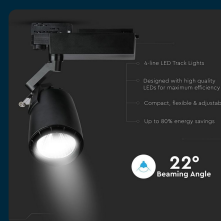

SKU 1231 VT-4534-B

Faretto LED da Binario 33W Colore Nero 4000K

Colore della Luce
BIANCO NATURALE

Potenza
33W

Flusso Luminoso
2300 LM

SPECIFICHE TECNICHE

Colore della Luce	Bianco naturale
Flusso Luminoso	2300 lm
Dimmerabile	No
Materiale	Alluminio pressofuso
Colore	Nero
Dimensione	106x208x206mm
Fascio Luminoso	22°
Sensore	Compatibile
Temperatura d'Esercizio	-25 a +50°C
Garanzia	2 anni
EAN	3800157602525

Potenza	33W
Chip LED	V-TAC
Grado di Protezione	IP20
Cicli ON/OFF	15000
CRI	>80
Durata	20000 ore
Fattore di Potenza (PF)	>0.9
Tecnologia LED	COB
Temperatura di Colore (CTI)	4000K
MOQ	1pz
Unità di misura	pz