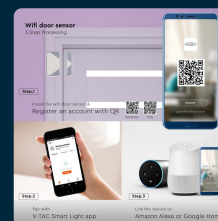

## SKU 6782 VT-5177

Sensore di Porte con Controllo WiFi Colore Bianco  
Compatibile con Google Home e Amazon Alexa

## IL KIT COMPRENDE