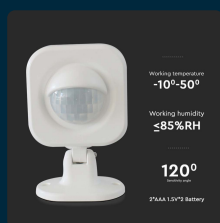

## SKU 6781 VT-5176

Sensore PIR 120° Colore Bianco Con Controllo Wifi  
Compatibile con Google Home e Amazon Alexa

## IL KIT COMPRENDE

### SPECIFICHE TECNICHE

<b>Materiale</b>	ABS
<b>Colore</b>	Bianco
<b>Distanza di Rilevamento</b>	2-8m
<b>Temperatura d'Esercizio</b>	-10°C to +50°C
<b>MOQ</b>	1pz
<b>Unità di misura</b>	pz

<b>Campo di Rilevamento</b>	120°
<b>Dimensione</b>	66.9x87.8x56.5mm
<b>Sensore</b>	WiFi PIR
<b>Garanzia</b>	2 anni
<b>EAN</b>	3800157690829