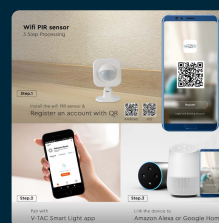

## SKU 6781 VT-5176

Sensore PIR 120° Colore Bianco Con Controllo Wifi  
Compatibile con Google Home e Amazon Alexa

## IL KIT COMPRENDE