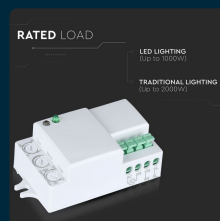

SKU 5078 VT-8018

Sensore di Movimento a Microonde 180°-360° Montaggio a Plafone Colore Bianco (Max 300W) IP20

Carico Massimo
300W

Tipo di Installazione
PARETE/SOFFITTO

IL KIT COMPRENDE

SPECIFICHE TECNICHE

Grado di Protezione	IP20
Campo di Rilevamento	180°/360°
Colore	Bianco
Distanza di Rilevamento	8m
Tipo di Installazione	Parete/Soffitto
Tensione di Alimentazione	AC:220-240V, 50/60Hz
MOQ	1pz
Unità di misura	pz

Materiale	Termoplastica
Carico Massimo	300W
Dimensione	37x25x61.5mm
Durata	20000 ore
Sensore	Microonde
Garanzia	2 anni
EAN	3800157606882