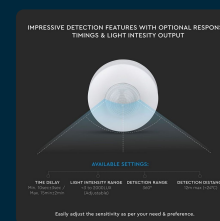

SKU 4968 VT-8004

Sensore di Movimento a Infrarossi 360° Montaggio a Plafone Colore Bianco (Max 300W) IP20

Potenza
300W

Tipo di Installazione
A PLAFONE

SPECIFICHE TECNICHE

Potenza	300W
Materiale	Termoplastica
Carico Massimo	300W
Dimensione	Ø88x55mm
Durata	20000 ore
Temperatura d'Esercizio	-25 a +50°C
Garanzia	2 anni
EAN	3800230625830

Grado di Protezione	IP20
Campo di Rilevamento	360°
Colore	Bianco
Distanza di Rilevamento	12m
Tipo di Installazione	a Plafone
Tensione di Alimentazione	AC (220 - 240)
MOQ	1pz
Unità di misura	pz

SCARICABILI