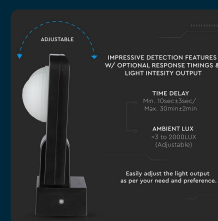

## SKU 15011 VT-8083

Sensore di Movimento a Infrarossi Rilevamento a 360°  
Colore Nero 1000W

Potenza  
**1000W**

### SPECIFICHE TECNICHE

<b>Potenza</b>	1000W
<b>Materiale</b>	Termoplastica
<b>Carico Massimo</b>	1000W
<b>Dimensione</b>	86.5x172.5x56mm
<b>Temperatura d'Esercizio</b>	-20 a +45°C
<b>MOQ</b>	1pz
<b>Unità di misura</b>	pz

<b>Grado di Protezione</b>	IP65
<b>Campo di Rilevamento</b>	360°
<b>Colore</b>	Nero
<b>Distanza di Rilevamento</b>	20m
<b>Garanzia</b>	2 anni
<b>EAN</b>	3800157641265