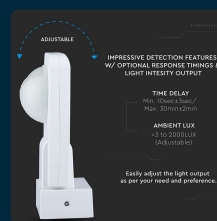

## SKU 1500 VT-8083-W

Sensore di Movimento a Infrarossi Rilevamento a 360°  
Colore Bianco 1000W

Potenza  
**1000W**

## SPECIFICHE TECNICHE

<b>Potenza</b>	1000W
<b>Materiale</b>	Termoplastica
<b>Carico Massimo</b>	1000W
<b>Dimensione</b>	86.5x172.5x56mm
<b>Temperatura d'Esercizio</b>	-20 a +45°C
<b>MOQ</b>	1pz
<b>Unità di misura</b>	pz

<b>Grado di Protezione</b>	IP65
<b>Campo di Rilevamento</b>	360°
<b>Colore</b>	Bianco
<b>Distanza di Rilevamento</b>	20m
<b>Garanzia</b>	2 anni
<b>EAN</b>	3800157641258