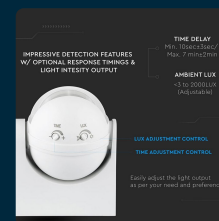

## SKU 1354 VT-8048

Sensore di Movimento a Infrarossi 180° Montaggio a Plafone (Max 1200W) IP44

Potenza  
**1200W**

Carico Massimo  
**300W**

Tipo di Installazione  
**A PLAFONE**

## IL KIT COMPRENDE

### SPECIFICHE TECNICHE

<b>Potenza</b>	1200W
<b>Materiale</b>	Termoplastica
<b>Carico Massimo</b>	300W
<b>Dimensione</b>	86.4x86.4x60.4mm
<b>Tipo di Installazione</b>	a Plafone
<b>Garanzia</b>	2 anni
<b>EAN</b>	3800157624794